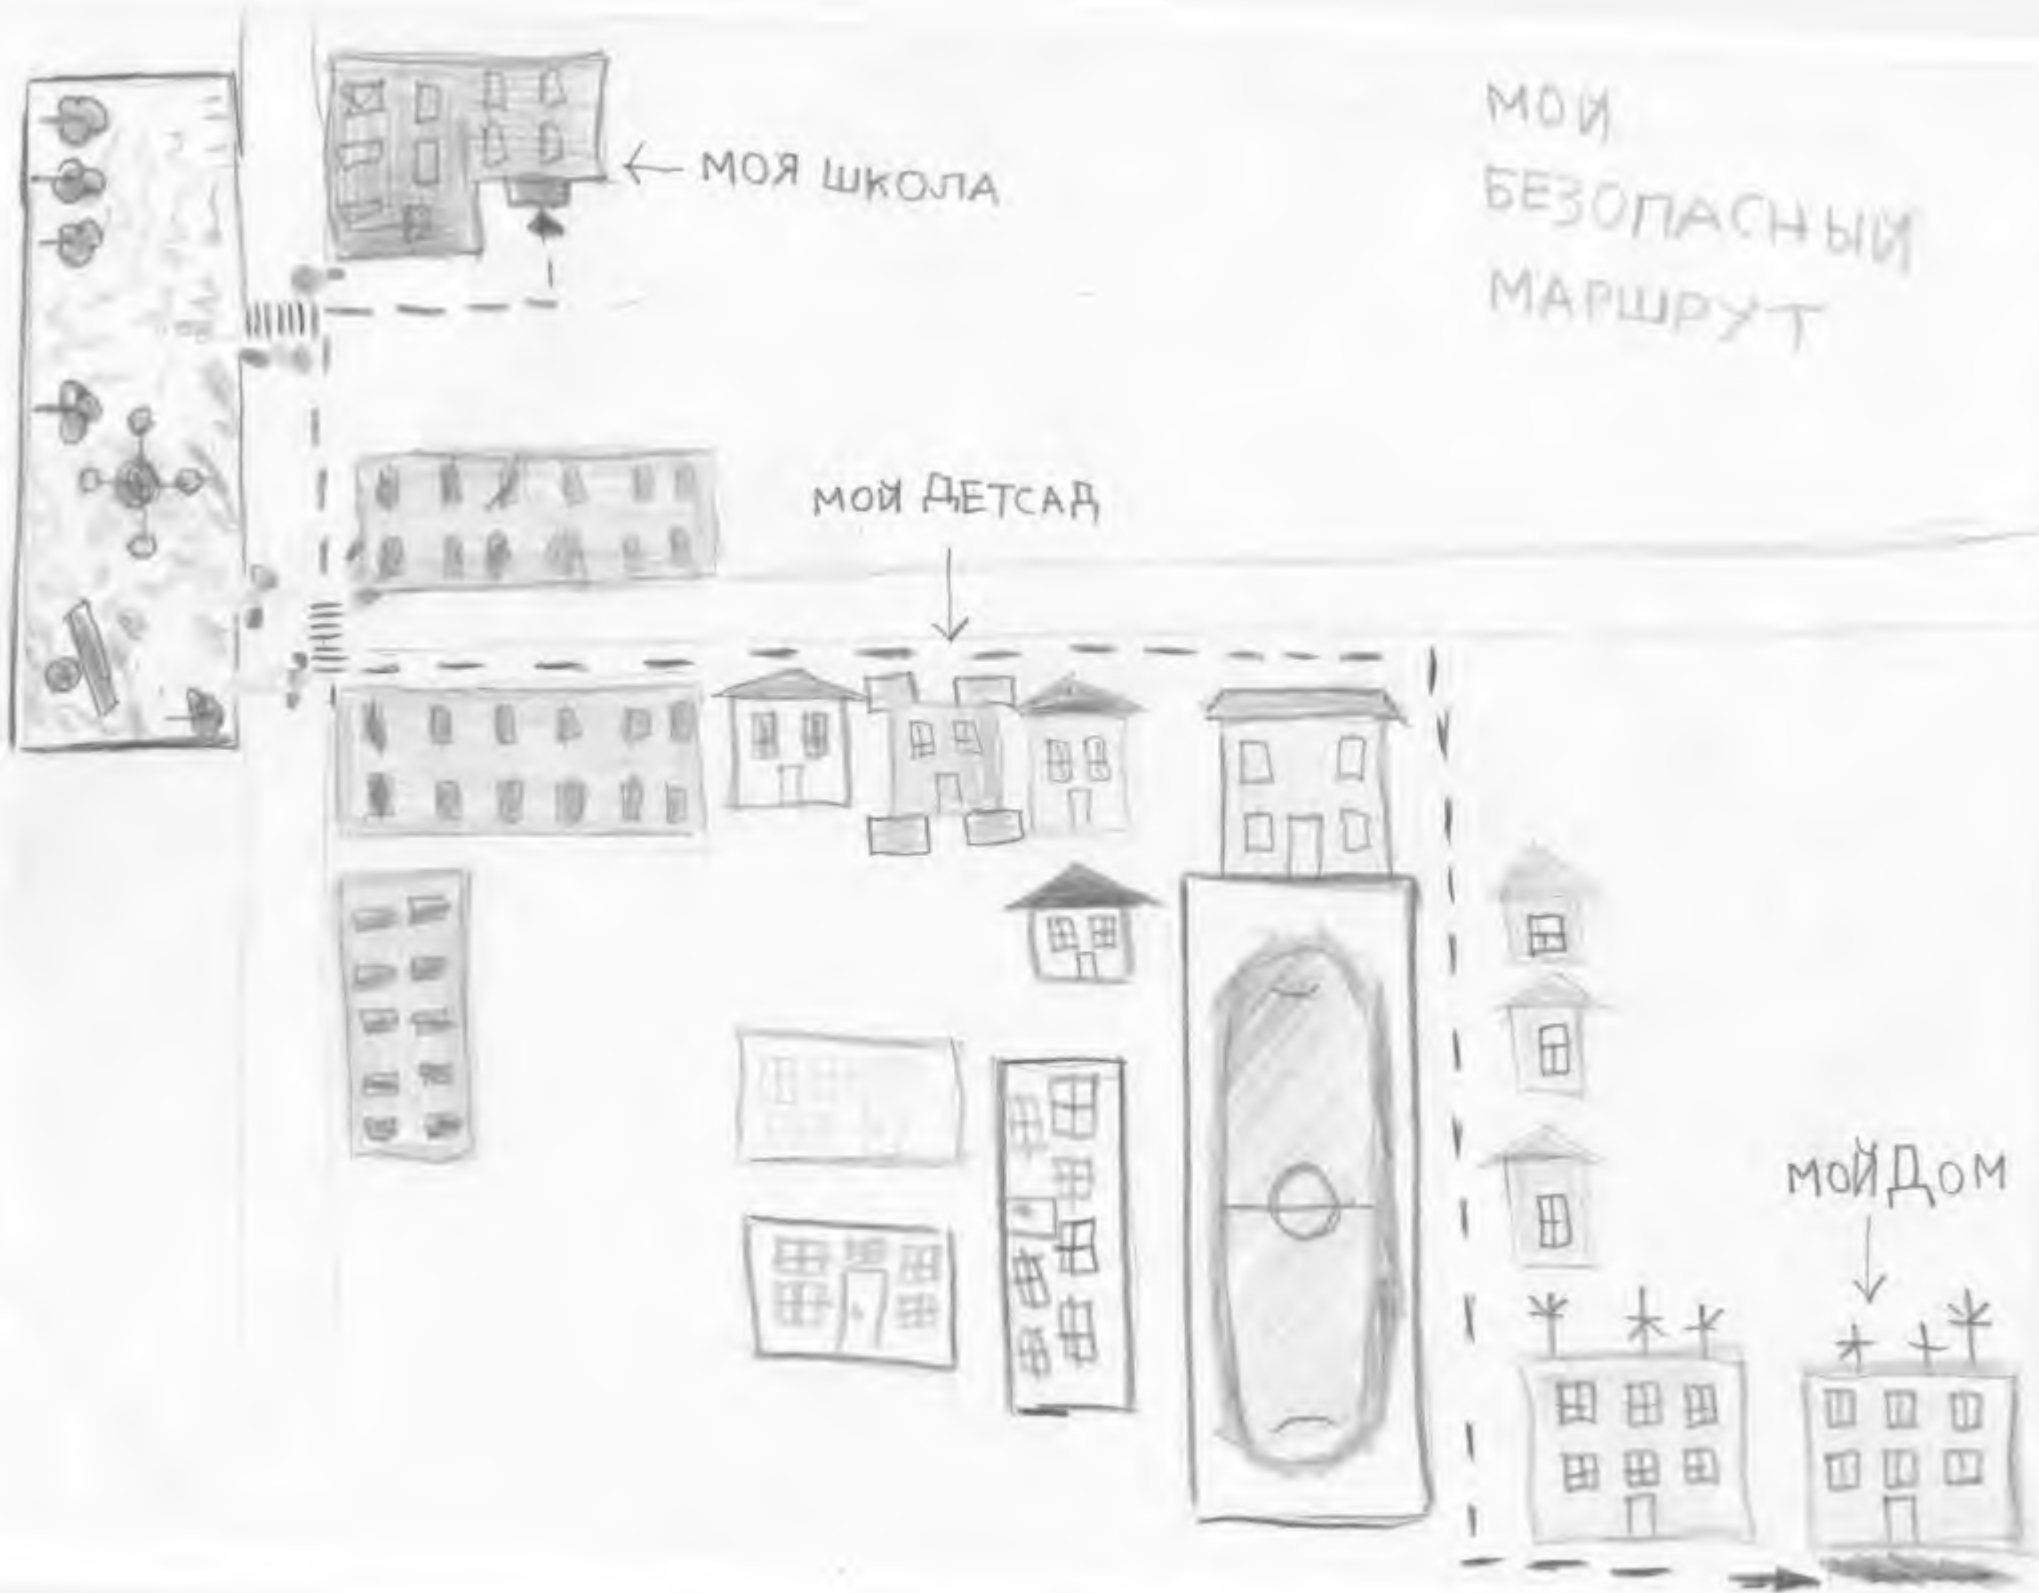

МОН БЕЗОНАСХИЙН
МАРГУУЛ "АЖИ-
ЛЖИГА" - АЖИ"

Безопасный путь в школу Никифорова Кирилла

Городской парк культуры и отдыха

ул. Попова

ул. 50 лет Победы

БЕЗОПАСНЫЙ ПУТЬ В ШКОЛУ

БОНААРБ
АМАНАР 2#А"

Схема маршрута от дома до школы

↑ - ПУТЬ ИЗ ДОМА

↑ - ПУТЬ ДОМОЙ

МОИ
БЕЗОПАСНЫЙ
МАРШРУТ

← МОЯ ШКОЛА

МОЙ ДЕТСАД

МОЙ ДОМ

○○○○○

○○○○○