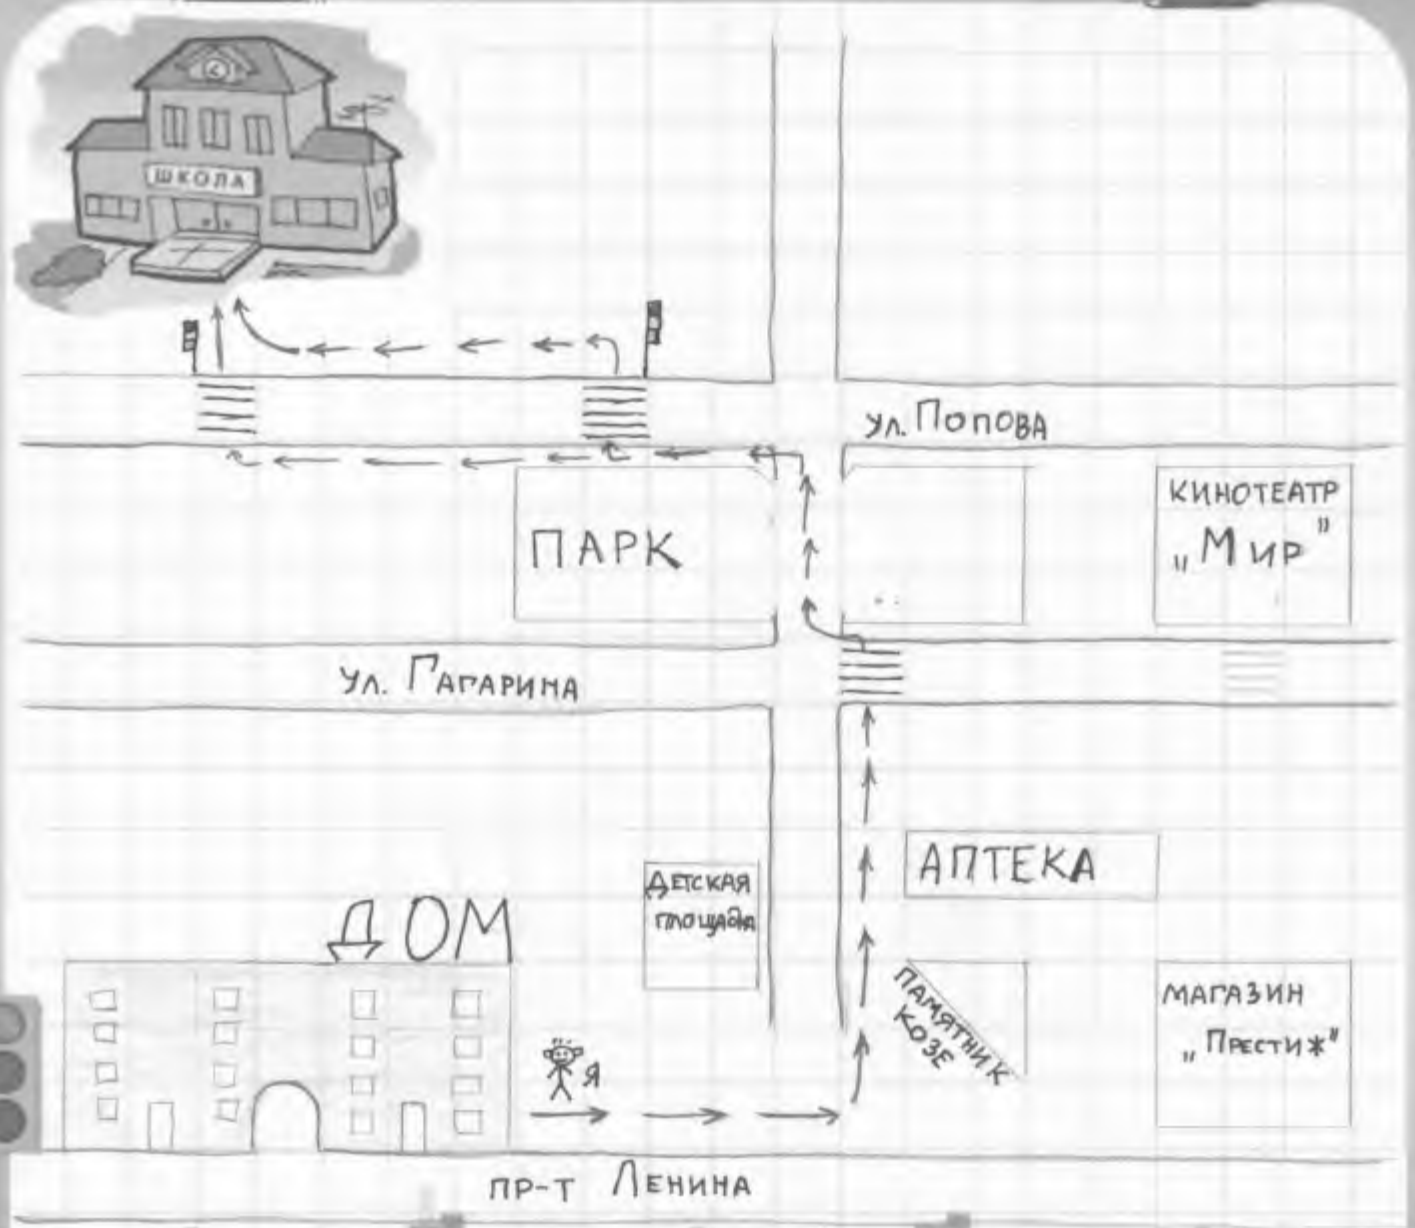

УЛ. 50 ЛЕТ ПОБЕДЫ

ПАРК

УЧЕНИК 1, Б КЛАССА ЛОПОВ ЗАХАР

← - дорога "ДОМ-ШКОЛА"
 → - дорога "ШКОЛА-ДОМ"

Гиротополовой Марии 2, А класс

СХЕМА

БЕЗОПАСНОГО МАРШРУТА В ШКОЛУ

Маршрут Толстогоба Нукиты до школы